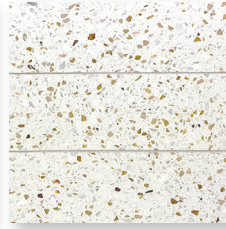

## AVAILABLE COLORS

3x12 Dolomite

3x12 Nimbus White

3x12 Vanilla

3x12 Terrazzo Hardy

3x12 Terrazzo Milligan

3x12 Terrazzo Sappho

1x12 Dolomite Pencil

1x12 Nimbus White Pencil

1x12 Vanilla Pencil

1x12 Terrazzo Hardy Pencil

1x12 Terrazzo Milligan Pencil

1x12 Terrazzo Sappho Pencil

**Chevron Mosaic Dolomite & Milligan**

**Chevron Mosaic Nimbus White & Milligan**